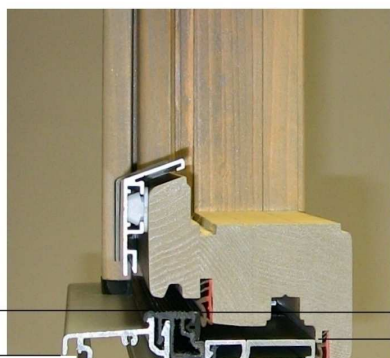

Stavební připravenost - dveře

Řez - vchodové dveře DOMINO 68+
rozměry shodné i pro 88+

Řez - balkónové dveře s Al prahem DOMINO 88+
rozměry shodné i pro 68+

Řez - balkónové dveře DOMINO 88+ ULTRA U3
rozměry shodné i pro 68+