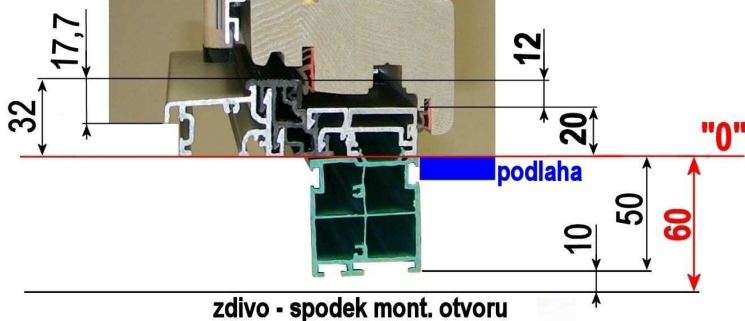

Stavební připravenost - dveře

Řez - vchodové dveře DOMINO 68+
rozměry shodné i pro 88+

Řez - balkónové dveře s Al prahem DOMINO 88+
rozměry shodné i pro 68+

Řez - balkónové dveře DOMINO 88+ ULTRA U3
rozměry shodné i pro 68+